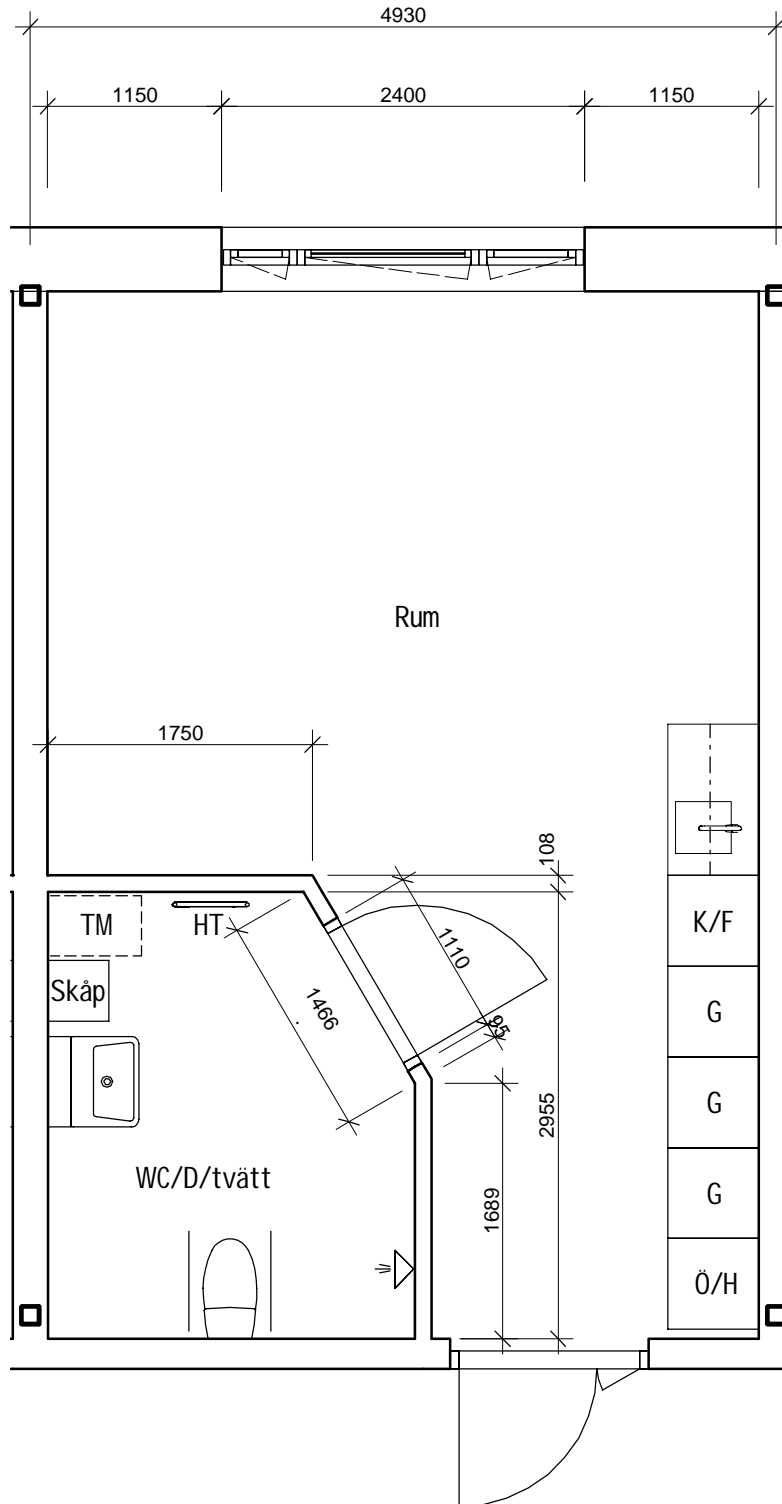

Lägenhet A

Area 32 m<sup>2</sup>, Norrgårdshöjden

Lgh nr

Humana

- K/F Kyl/Frys
- G Garderob
- Ö/H Överskåp med hatthylla
- TM Plats för tvättmaskin
- HT Handduktork

SKALA 1:50 (A4-format)

METER

RESERVATION FÖR ÄNDRINGAR - 17-03-07