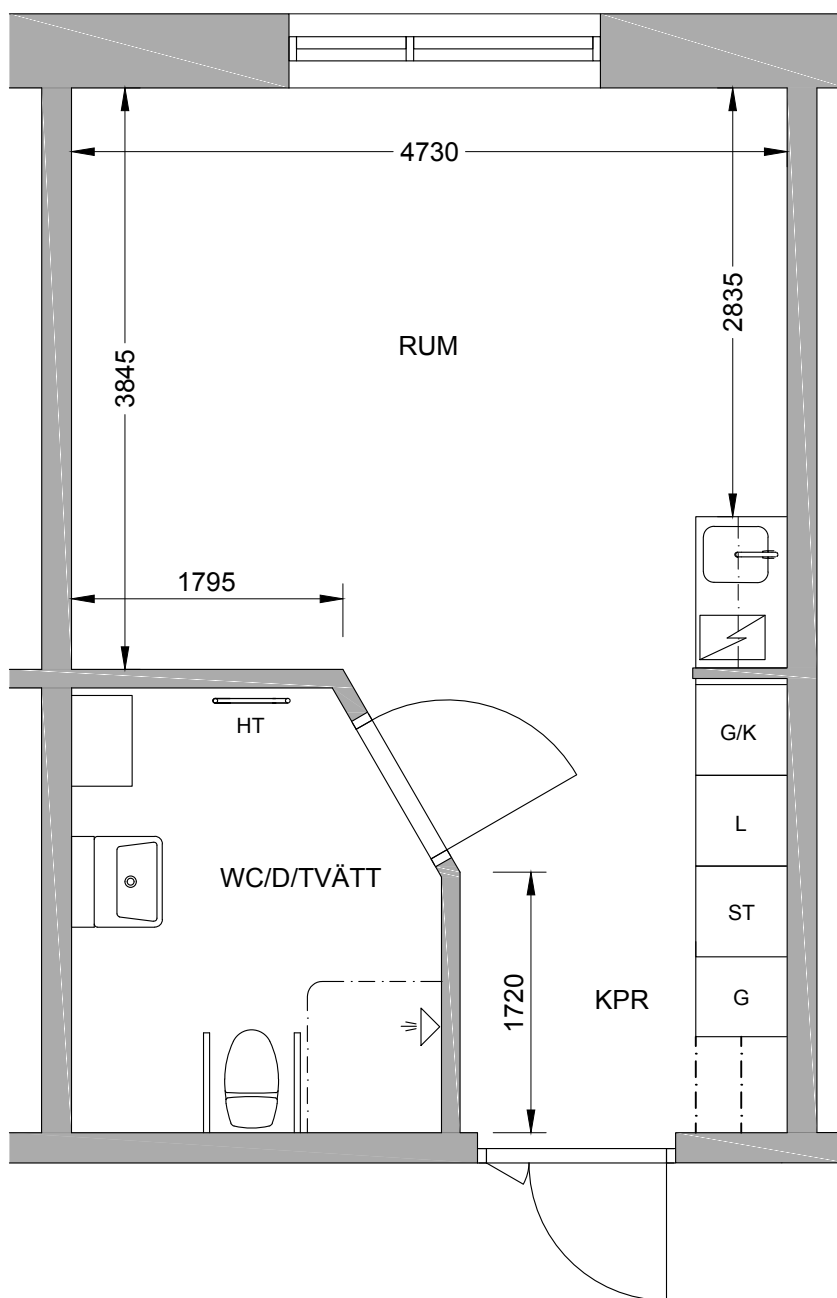

Lägenhet A

Area 32 m², Sockerstan

Humana

MÅTT I MILLIMETER

PLAN SKALA 1:50

RESERVATION FÖR
ÄNDRINGAR - 19-01-20

- L Linneskåp
- G Garderob
- G/KÅ Garderob och kyl/frys
- HTÅ Handdukstork
- ST Städskrubb