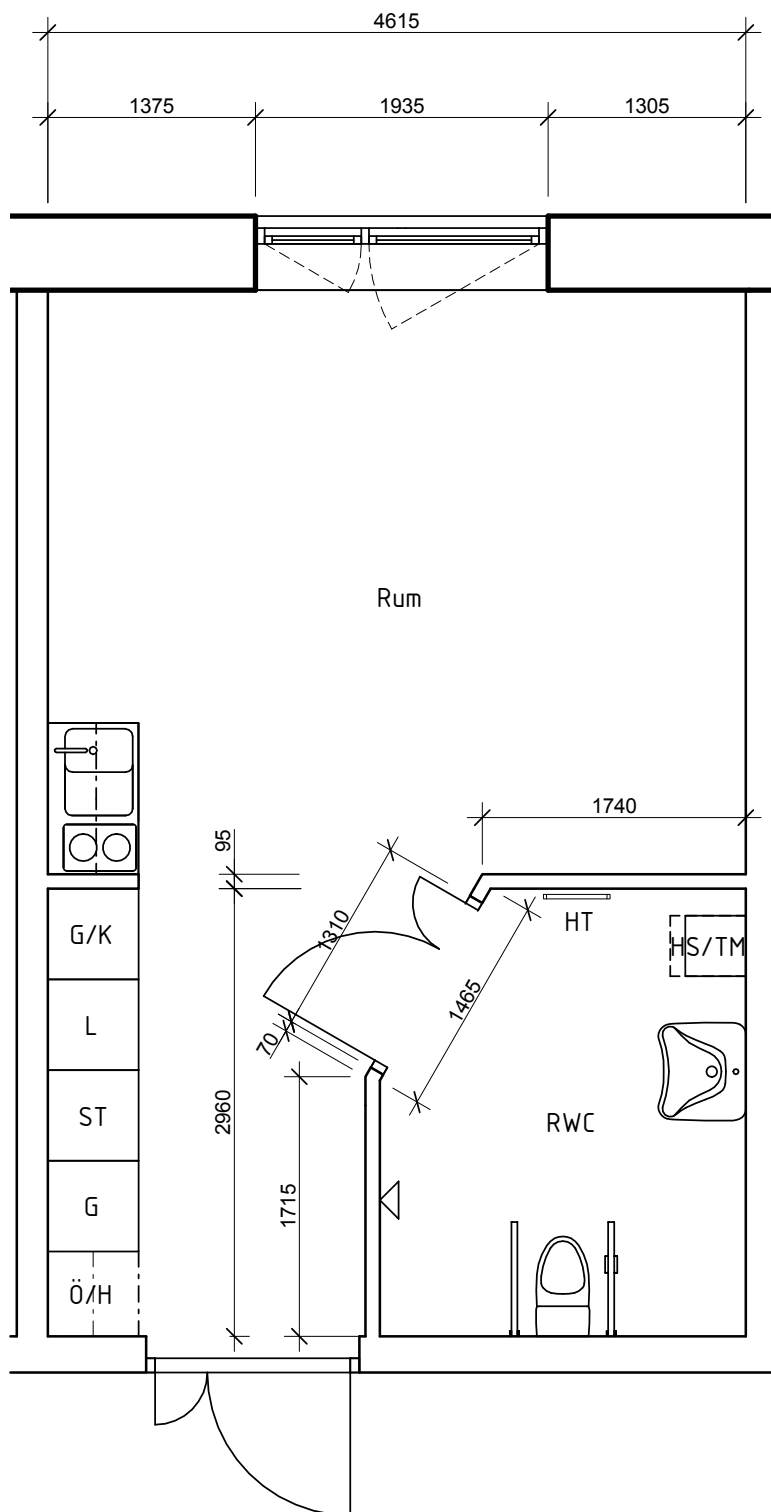

Lägenhet
Area 32 m², Skärvet 6
Lgh nr

Humana

SKALA 1:50 (A4-format)

METER

RESERVATION FÖR ÄNDRINGAR - 17-03-24

- G/K Garderob/Kyl
- L Linneskåp
- ST Städsåp
- G Garderob
- Ö/H Översåp med hattylla

HS/TM Högåp, plats för tvättmaskin

HT Handdukstork